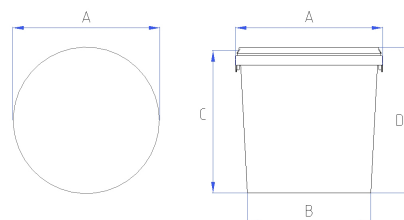

TECHNICKÁ ŠPECIFIKÁCIA

Výrobok

Výrobok č.	IL326V8000
Produkt	
ISO objem	7.6 litra
Úplný objem	7.6 litra
Maliarsky miešací stroj	Nie
Pre vedrá	HOM 26000, HOM 30000

Rozmery

Vrchný rozmer (A)	-
Spodný rozmer (B)	-
Výška (C)	84.1 mm
Výška s vekom (D)	-

Materiál

Nádoba	Polypropylén
Veko	
Farba	Biela, farebná na vyžiadanie
Rúčka	

Váha

Nádoba	165 g
Veko	-
Rolka	-
Kovová rúčka	-
Plastová rúčka	-

Dekorácia (DxŠ)

Ofsetová potlač - nádoba	Nie
IML potlač - nádoba	Nie
Ofsetová potlač - veko	Nie
IML potlač - veko	Nie

Možnosti

Veko	-
Voliteľné farby	-

VANIČKA PRE VEDRÁ HOM INLAY 8000

Balenie

Paleta s nádobami 800x1200mm	600 ks
Paleta s vekami 800x1200mm	-