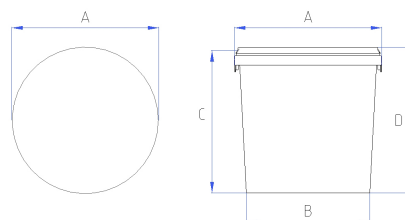

TECHNICKÁ ŠPECIFIKÁCIA

Výrobok

Výrobok č.	HOM8000
Produkt	Okrúhle vedro
ISO objem	7.7 litra
Úplný objem	8 litrov
Maliarsky miešací stroj	Áno

Rozmery

Vrchný rozmer (A)	254 mm
Spodný rozmer (B)	211 mm
Výška (C)	213 mm
Výška s vekom (D)	215 mm

Materiál

Nádoba	Polypropylén
Veko	Polypropylén
Farba	Biela, farebná na vyžiadanie
Rúčka	Kov

Váha

Nádoba	235 g
Veko	57 g
Rolka	-
Kovová rúčka	23 g
Plastová rúčka	-

Dekorácia (DxŠ)

Ofsetová potlač - nádoba	680 x 145 mm
IML potlač - nádoba	Nie
Ofsetová potlač - veko	Na vyžiadanie
IML potlač - veko	Áno

Možnosti

Veko	Možnosť rôznych verzíí
Voliteľné farby	Na vyžiadanie

Poznámka: Rôzne zatváracie systémy ako napr. uzatváranie odolné voči vonkajšej manipulácii atď.

OKRÚHLE VEDRO HOM 8000

Balenie

Paleta s vedrami 800x1200mm	720 ks
Paleta s vekami 800x1200mm	2400 ks