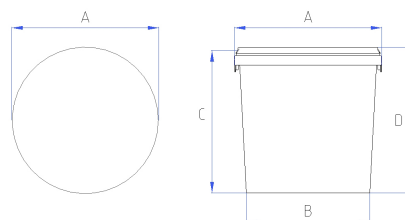

TECHNICKÁ ŠPECIFIKÁCIA

Výrobok

Výrobok č.	EZE3800
Produkt	Okrúhle vedro
ISO objem	3.9 litra
Úplný objem	4.15 litra
Maliarsky miešací stroj	Áno

Rozmery

Vrchný rozmer (A)	200 mm
Spodný rozmer (B)	166 mm
Výška (C)	176 mm
Výška s vekom (D)	177 mm

Materiál

Nádoba	Polypropylén
Veko	Polypropylén
Farba	Biela, farebná na vyžiadanie
Rúčka	Kov / Plast

Váha

Nádoba	110 g
Veko	25 g
Rolka	-
Kovová rúčka	14 g
Plastová rúčka	7 g

Dekorácia (DxŠ)

Ofsetová potlač - nádoba	525 x 90 mm
IML potlač - nádoba	Áno
Ofsetová potlač - veko	Na vyžiadanie
IML potlač - veko	Áno

Možnosti

Veko	Možnosť rôznych verzíí
Voliteľné farby	Na vyžiadanie

Poznámka: Rôzne zatváracie systémy ako napr. uzatváranie odolné voči vonkajšej manipulácii atď.

OKRÚHLE VEDRO EZE 3800

Balenie

Paleta s vedrami 800x1200mm	1260 ks
Paleta s vekami 800x1200mm	3360 ks