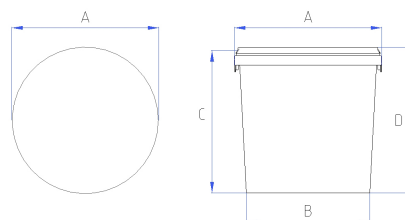

TECHNICKÁ ŠPECIFIKÁCIA

Výrobok

Výrobok č.	EZE3500
Produkt	Okrúhle vedro
ISO objem	3.7 litra
Úplný objem	4.1 litra
Maliarsky miešací stroj	Áno

Rozmery

Vrchný rozmer (A)	226 mm
Spodný rozmer (B)	198 mm
Výška (C)	124 mm
Výška s vekom (D)	125 mm

Materiál

Nádoba	Polypropylén
Veko	Polypropylén
Farba	Biela, farebná na vyžiadanie
Rúčka	Kov / Plast

Váha

Nádoba	104 g
Veko	30 g
Rolka	-
Kovová rúčka	22 g
Plastová rúčka	12 g

Dekorácia (DxŠ)

Ofsetová potlač - nádoba	625 x 65 mm
IML potlač - nádoba	Áno
Ofsetová potlač - veko	Na vyžiadanie
IML potlač - veko	Áno

Možnosti

Veko	Možnosť rôznych verzíí
Voliteľné farby	Na vyžiadanie

Poznámka: Rôzne zatváracie systémy ako napr. uzatváranie odolné voči vonkajšej manipulácii atď.

OKRÚHLE VEDRO EZE 3500

Balenie

Paleta s vedrami 800x1200mm	1200 ks
Paleta s vekami 800x1200mm	4320 ks