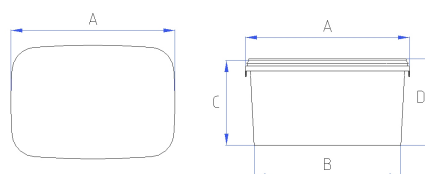

TECHNICKÁ ŠPECIFIKÁCIA

Výrobok

Výrobok č.	ERE3000
Produkt	Obdĺžnikové vedro
ISO-objem	3.2 litra
Úplný objem	3.6 litra
Maliarsky miešací stroj	Nie

Rozmery

Vrchný rozmer (A)	251 x 169 mm
Spodný rozmer (B)	223 x 141 mm
Výška (C)	114 mm
Výška s vekom (D)	115 mm

Materiál

Nádoba	Polypropylén
Veko	Polypropylén
Farba	Biela, farebná na vyžiadanie
Rúčka	Plast

Váha

Nádoba	110 g
Veko	45 g
Rolka	-
Kovová rúčka	-
Plastová rúčka	5 g

Dekorácia (DxŠ)

Ofsetová potlač - nádoba	Nie
IML potlač - nádoba	Áno
Ofsetová potlač - veko	Nie
IML potlač - veko	Áno

Možnosti

Veko	Možné ďalšie verzie
Voliteľné farby	Na vyžiadanie

Poznámka: Rôzne zatváracie systémy ako napr. uzatváranie odolné voči vonkajšej manipulácii atď.

OBDĽŽNIKOVÉ VEDRO ERE 3000

Balenie

Paleta s vedrami 800x1200mm	1764 ks
Paleta s vekami 800x1200mm	5544 ks