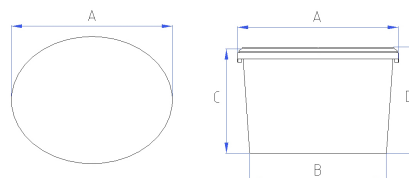

TECHNICKÁ ŠPECIFIKÁCIA

Výrobok

Výrobok č.	EOP18000
Produkt	Oválne vedro
ISO objem	18.2 litra
Úplný objem	19.5 litra
Maliarsky miešací stroj	Áno

Rozmery

Vrchný rozmer (A)	380 x 300 mm
Spodný rozmer (B)	316 x 236 mm
Výška (C)	298 mm
Výška s vekom (D)	300 mm

Materiál

Nádoba	Polypropylén
Veko	Polypropylén
Farba	Biela, farebná na vyžiadanie
Rúčka	Kov

Váha

Nádoba	505 g
Veko	122 g
Rolka	4 g
Kovová rúčka	56 g
Plastová rúčka	-

Dekorácia (DxŠ)

Ofsetová potlač - nádoba	920 x 220 mm
IML potlač - nádoba	Áno
Ofsetová potlač - veko	Na vyžiadanie
IML potlač - veko	Áno

Možnosti

Veko	Možnosť rôznych verzíí
Voliteľné farby	Na vyžiadanie

Poznámka: Rôzne zatváracie systémy ako napr. uzatváranie odolné voči vonkajšej manipulácii atď.

OVÁLNE VEDRO EOP 18000

Balenie

Paleta s vedrami 800x1200mm	480 ks
Paleta s vekami 800x1200mm	1600 ks