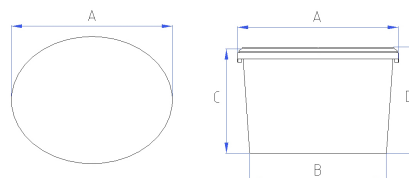

TECHNICKÁ ŠPECIFIKÁCIA

Výrobok

Výrobok č.	EOP15001
Produkt	Oválne vedro
ISO objem	14.0 litrov
Úplný objem	15.8 litra
Maliarsky miešací stroj	Áno

Rozmery

Vrchný rozmer (A)	380 x 300 mm
Spodný rozmer (B)	320 x 240 mm
Výška (C)	238 mm
Výška s vekom (D)	240 mm

Materiál

Nádoba	Polypropylén
Veko	Polypropylén
Farba	Biela, farebná na vyžiadanie
Rúčka	Kov

Váha

Nádoba	475 g
Veko	127 g
Rolka	4 g
Kovová rúčka	56 g
Plastová rúčka	-

Dekorácia (DxŠ)

Ofsetová potlač - nádoba	920 x 180 mm
IML potlač - nádoba	Áno
Ofsetová potlač - veko	Na vyžiadanie
IML potlač - veko	Áno

Možnosti

Veko	Možnosť rôznych verzíí
Voliteľné farby	Na vyžiadanie

Poznámka: Rôzne zatváracie systémy ako napr. uzatváranie odolné voči vonkajšej manipulácii atď.

OVÁLNE VEDRO EOP 15001

Balenie

Paleta s vedrami 800x1200mm	416 ks
Paleta s vekami 800x1200mm	1600 ks