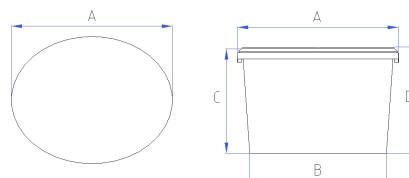

TECHNICKÁ ŠPECIFIKÁCIA

Výrobok

Výrobok č.	EOP12500
Produkt	Oválne vedro
ISO objem	12,5 litra
Úplný objem	13,5 litra
Maliarsky miešací stroj	Áno

Rozmery

Vrchný rozmer (A)	346 x 266 mm
Spodný rozmer (B)	300 x 220 mm
Výška (C)	239 mm
Výška s vekom (D)	241 mm

Materiál

Nádoba	Polypropylén
Veko	Polypropylén
Farba	Biela, farebná na vyžiadanie
Rúčka	Kov

Váha

Nádoba	355 g
Veko	93 g
Rolka	4 g
Kovová rúčka	52 g
Plastová rúčka	-

Dekorácia (DxŠ)

Ofestová potlač - nádoba	834 x 175 mm
IML potlač - nádoba	Áno
Ofsetová potlač - veko	Na vyžiadanie
IML potlač - veko	Áno

Možnosti

Veko	Možnosť rôznych verzíí
Voliteľné farby	Na vyžiadanie

Poznámka: Rôzne zatváracie systémy ako napr. uzatváranie odolné voči vonkajšej manipulácii atď.

OVÁLNE VEDRO EOP 12500

Balenie

Paleta s vedrami 800x1200mm	440 ks
Paleta s vekami 800x1200mm	1800 ks