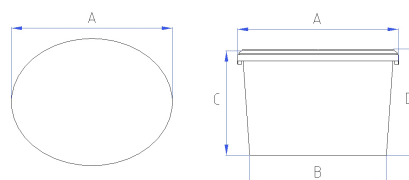

TECHNICKÁ ŠPECIFIKÁCIA

Výrobok

Výrobok č.	EOE12500
Produkt	Oválne vedro
ISO objem	12.8 litra
Úplný objem	14 litrov
Maliarsky miešací stroj	Áno

Rozmery

Vrchný rozmer (A)	344 x 264 mm
Spodný rozmer (B)	307 x 228 mm
Výška (C)	237 mm
Výška s vekom (D)	239 mm

Materiál

Nádoba	Polypropylén
Veko	Polypropylén
Farba	Biela, farebná na vyžiadanie
Rúčka	Kov

Váha

Nádoba	365 g
Veko	98 g
Rolka	4 g
Kovová rúčka	52 g
Plastová rúčka	-

Dekorácia (DxŠ)

Ofsetová potlač - nádoba	865 x 160 mm
IML potlač - nádoba	Áno
Ofsetová potlač - veko	Na vyžiadanie
IML potlač - veko	Áno

Možnosti

Veko	Možnosť rôznych verzíí
Voliteľné farby	Na vyžiadanie

Poznámka: Rôzne zatváracie systémy ako napr. uzatváranie odolné voči vonkajšej manipulácii atď.

OVÁLNE VEDRO EOE 12500

Balenie

Paleta s vedrami 800x1200mm	440 ks
Paleta s vekami 800x1200mm	1800 ks