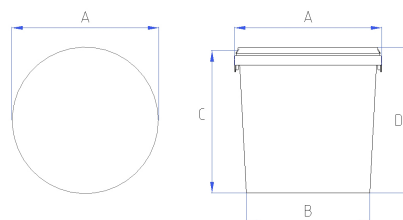

Výrobok

Výrobok č.	HOM 30000 Honey
Produkt	Okrúhle vedro
ISO objem	32.0 litrov
Úplný objem	33.7 litra

Rozmery

Vrchný rozmer (A)	385 mm
Spodný rozmer (B)	322 mm
Výška (C)	380 mm
Výška s vekom (D)	382 mm

Materiál

Nádoba	Polypropylén
Veko	Polypropylén
Farba	IML potlač
Rúčka	Kovová s plastovou rolkou

Váha

Nádoba	780 g
Veko	175 g
Rolka	4 g
Kovová rúčka	95 g

Dekorácia

IML potlač - nádoba	Áno
IML potlač - veko	Nie

OKRÚHLE VEDRO HOM 30000 Honey

Balenie

Paleta s vedrami 800x1200mm	216 ks
Paleta s vekami 800x1200mm	864 ks